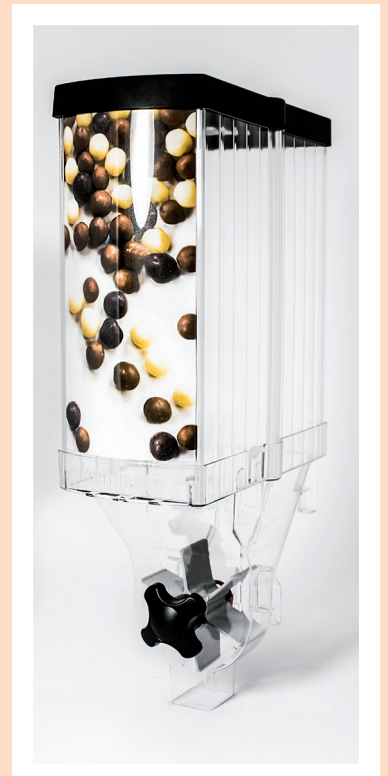

INCLUSIEF / INCLUSIVE :

51.215	1ST	TURN	Snoepmeubel Turnoflex 14 box * Meuble De Confiserie Turnoflex 14 boîtes *	1

* Bestaat uit: 1 Meubel met lade,
8 Quickbox bakken, 6 TurnOflex bakken
2 schepjes en 2 schephouders.

Se compose d'un meuble avec tiroir, 2
8 boîtes Quickbox, 6 boîtes TurnOflex,
2 pelles et 4 supports de la pelle.

PRIJS OP AANVRAAG
PRIX SUR DEMANDE

NEW !