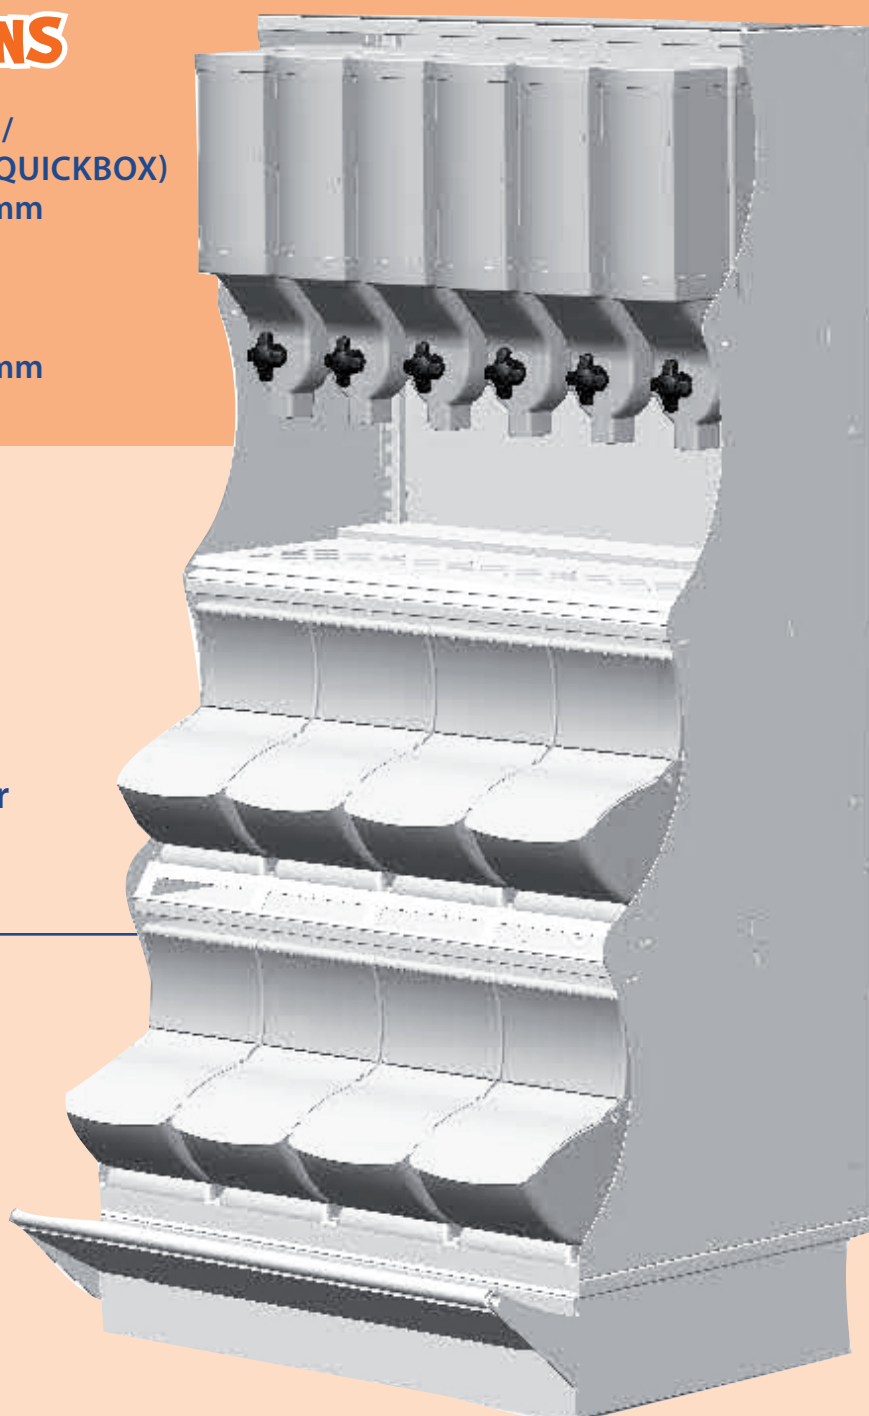

COMBINEERBAAR
MET TOPGEDEELTE
(QUICKBOX)

COMPATIBLE
AVEC PANNEAU
DE PUBLICITE (QUICKBOX)

MATEN / DIMENSIONS

MET TOPGEDEELTE (QUICKBOX) /
AVEC PANNEAU DE PUBLICITE (QUICKBOX)
H x B/L x D/P : 2350 x 900 x 780 mm

ZONDER TOPGEDEELTE/
SANS PANNEAU DE PUBLICITE
H x B/L x D/P : 1850 x 900 x 780 mm

14 tot 22 soorten snoep
per meubel (via gebruik
van extra tussenwanden)

14 à 22 sortes par présentoir
(avec usage de cloisons
supplémentaires)

Mogelijkheid tot
gebruiksvriendelijk vullen
via extra vultrechter

Possibilité de remplissage
facile via entonnoir
supplémentaire