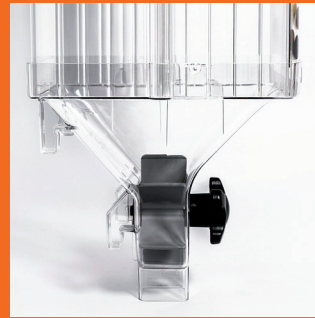

Possibilité de remplissage
facile via entonnoir
supplémentaire

TURNOFLEX

SNOEPMEUBEL / MEUBLE DE BONBONS

"TURNOFLEX"

AANTAL MEUBELS BESTELD
NOMBRE DE MEUBLES COMMANDÉS

EX.

INCLUSIEF / INCLUSIVE :

51.215	1ST	TURN	Snoepmeubel Turnoflex 14 box * Meuble De Confiserie Turnoflex 14 boîtes *	1
--------	-----	------	--	---